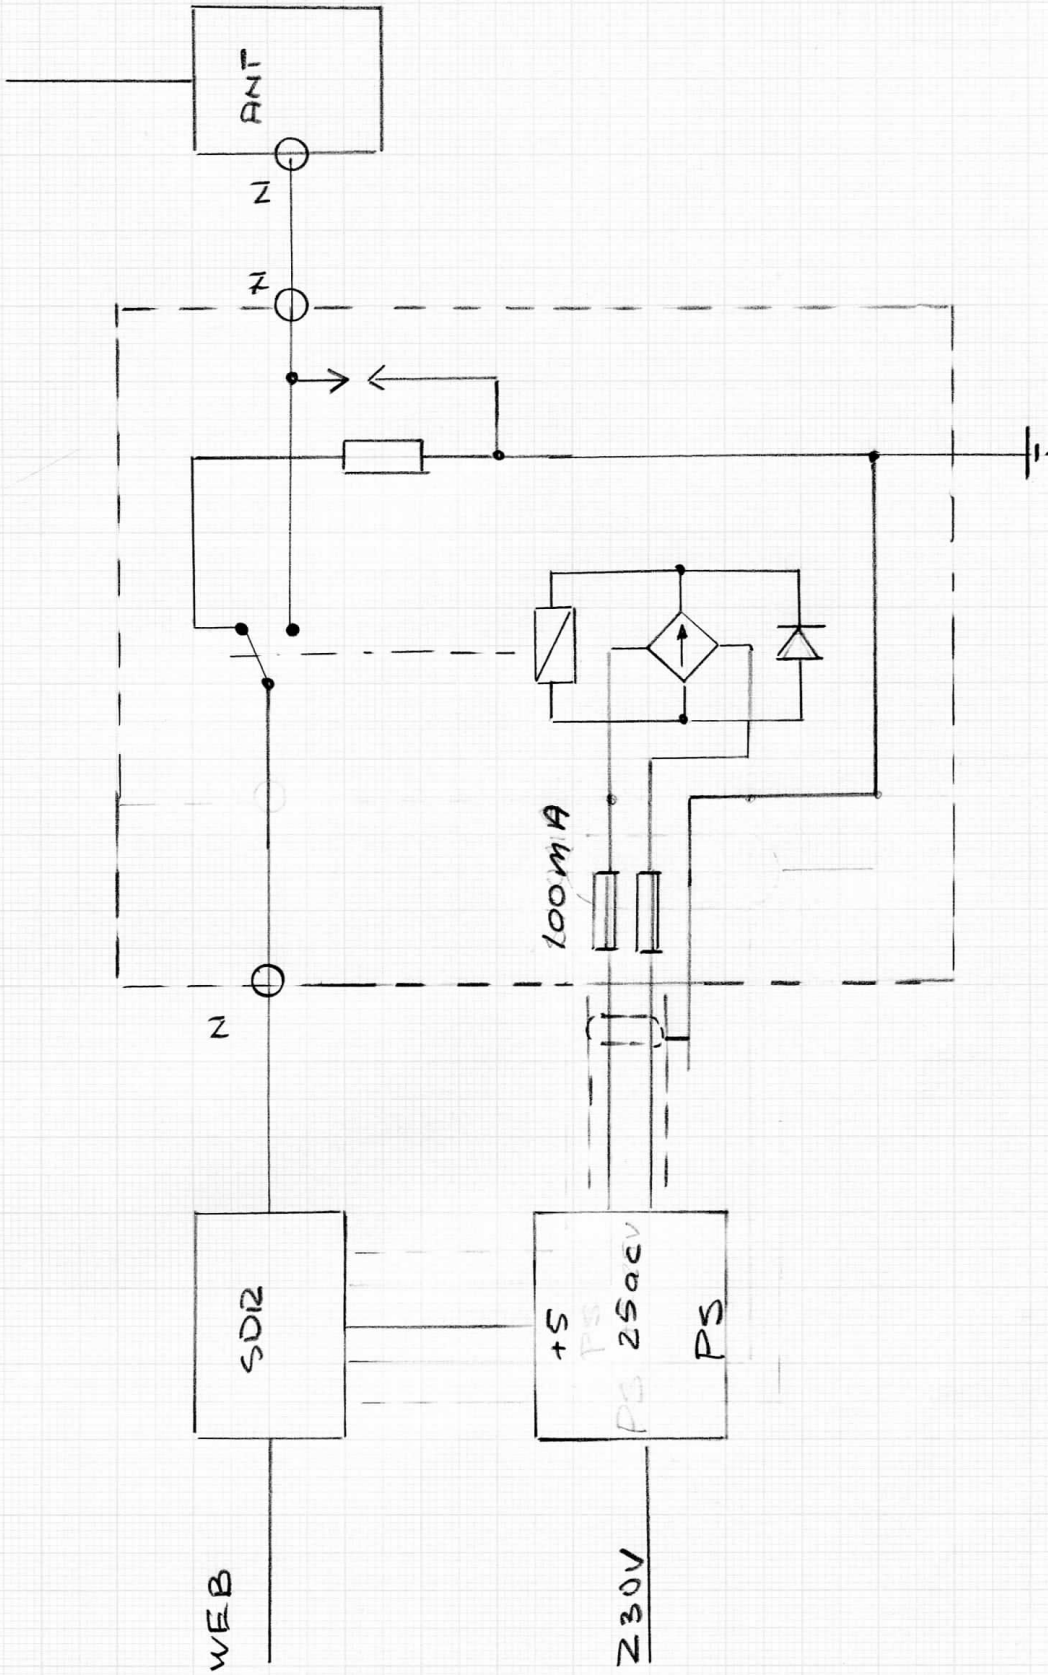

SKYDDSKRETS SDR

SYSBUU

Relä KILOUAC HV5 - 10/S/S