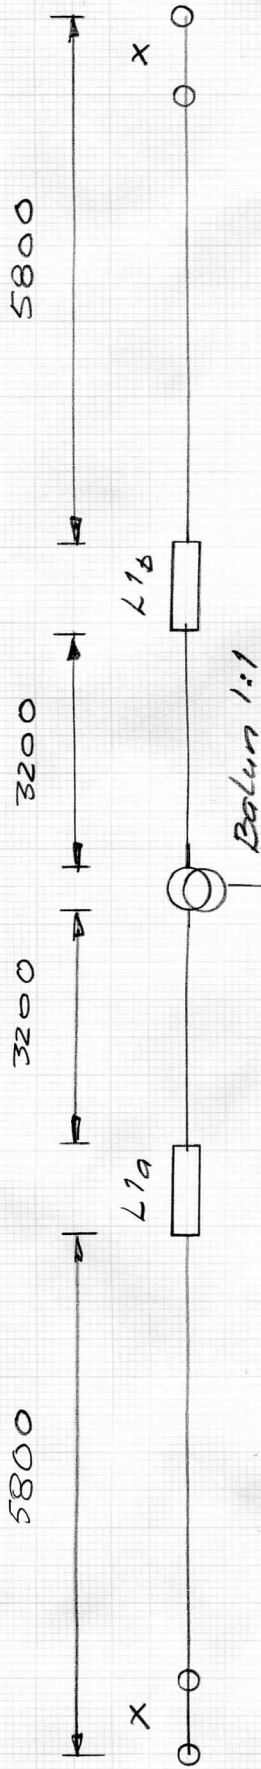

Förtortad dipol för 80m

Totallängd 18,5m

SMSBVU

X Utbytt bar kabel DL1000 DL1000

1,2m 3610 KHz f₀

0,9m " 3744 " "

0,6m " 3790 " "

SWR < 1:1 vid f₀

0 Virclås

spole L1 a+b

L1 a+b

130

32

220

PVC rör ϕ 32mm

Spole 70 varu DL1000

Ändförslutning tråplugg

Tråden fixeras med

tape

MÅT i mm